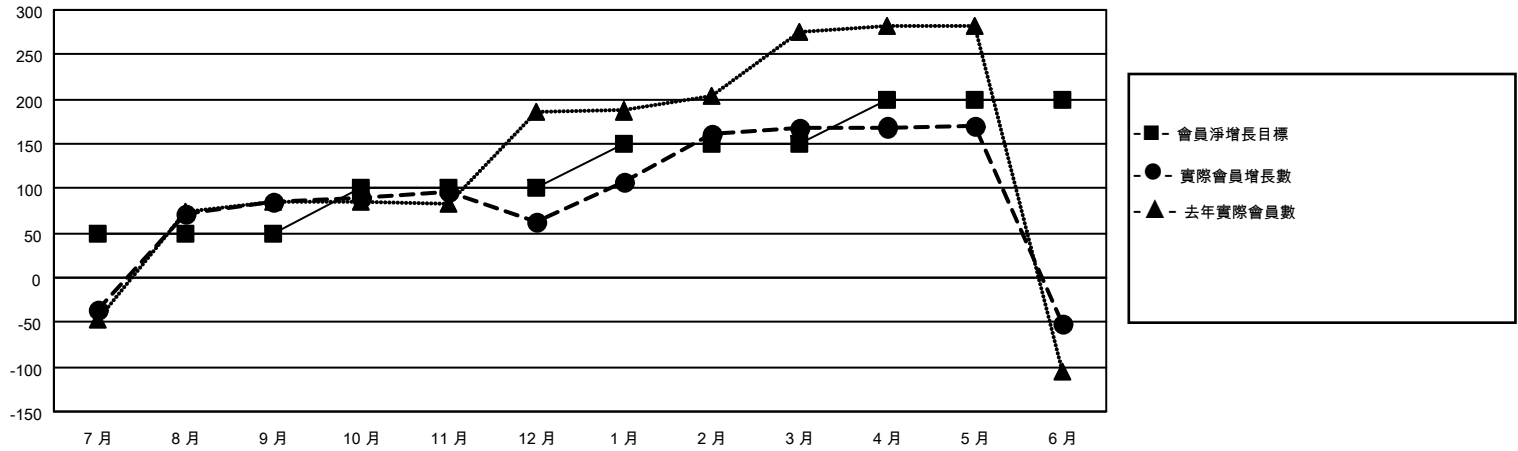

MONTHLY MEMBERSHIP PROGRESS REPORT

地點 REP OF CHINA

District 300B1

Results as of: 6/30/2022

分會			
成果 2021-2022			
季	新分會目標	新會	會員流失的分會
7月/8月/9月	0	0	2
10月/11月/12月	0	0	1
1月/2月/3月	0	0	0
4月/5月/6月	0	0	0

位會員@每位須繳			
成果 2021-2022			
季	會員淨增長目標	實際會員增長數	實際退會會員 (包括轉會)
7月/8月/9月	50	243	117
10月/11月/12月	50	22	38
1月/2月/3月	50	145	16
4月/5月/6月	50	4	222

目標與實際新會累積

目標和實際會員累積

已取消的分會: 3 放棄的會員 過世 14 分會已取消 17 其他 362 總計 393	65 CLUBS OF 69 增添1位或以上的 新會員 點擊這裡取得累計會員數據	性別分佈 男 1,922 (77.44%) 女 560 (22.56%) NON BINARY 0 (0.00%) PREFER NOT TO ANSWER 0 (0.00%) 總計家庭單位會員數 0 支付減半會費的家庭會員 0
---	--	---