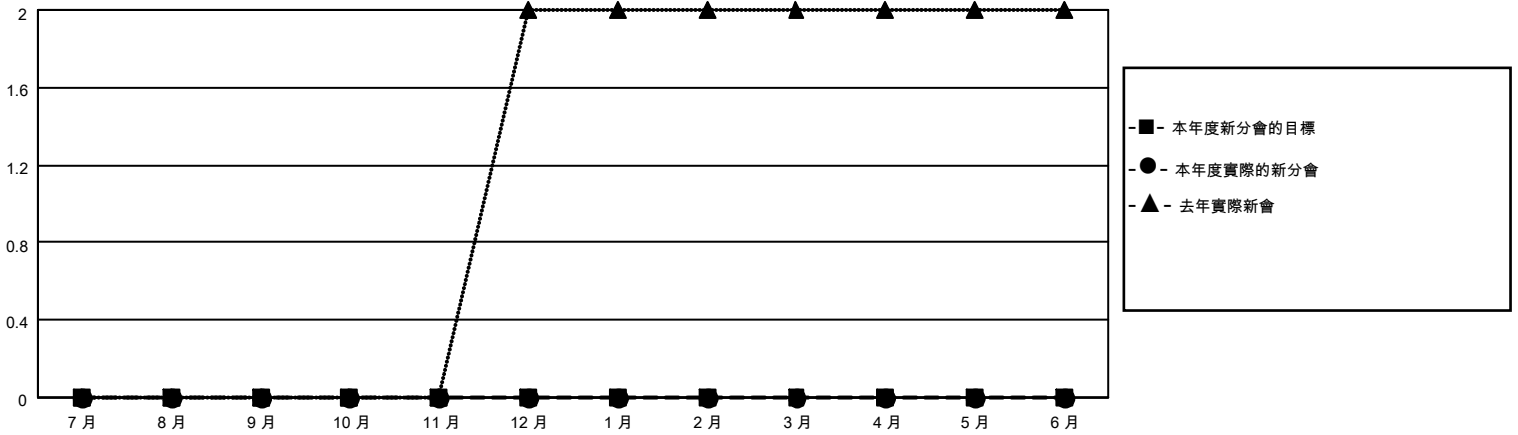

MONTHLY MEMBERSHIP PROGRESS REPORT

地點 REP OF CHINA

District 300B1

Results as of: 6/30/2022

分會			
成果 2021-2022			
季	新分會目標	新會	會員流失的分會
7月/8月/9月	0	0	2
10月/11月/12月	0	0	1
1月/2月/3月	0	0	0
4月/5月/6月	0	0	0

位會員@每位須繳			
成果 2021-2022			
季	會員淨增長目標	實際會員增長數	實際退會會員 (包括轉會)
7月/8月/9月	50	243	117
10月/11月/12月	50	22	38
1月/2月/3月	50	145	16
4月/5月/6月	50	4	222

目標與實際新會累積